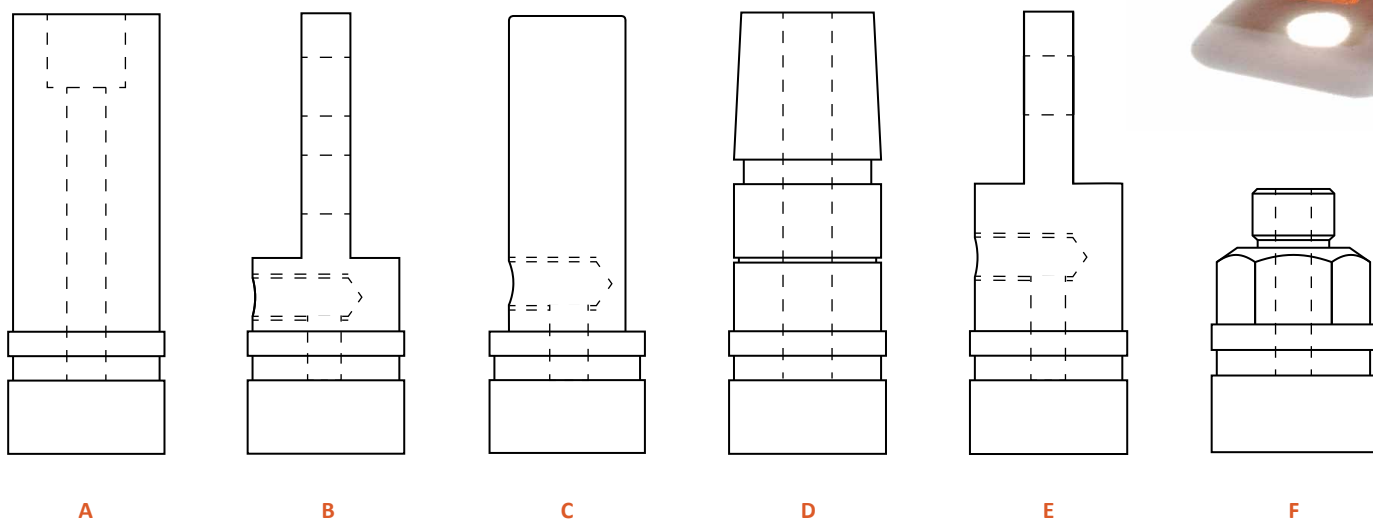

KONNEKTOR TÍPUSOK

SZABVÁNYOS MÉRETEK

KÁBEL ÁTMÉRŐJE	mm ²	150	175	200	225	250	300	400	500
KÜLSŐ MÉRET	∅ mm	32	35	35	38	38	42	44	51

A kábel minimális hajlítási sugara átmérőjének min. 5-szöröse. A kábel hossza az Ön igényei szerint kiválasztható. Egyéb csatlakozó típusok megrendelésre, az Ön vázlatai alapján legyárthatóak.

A VÍZHŰTÉSŰ KÁBEL MEGJELÖLÉSÉNEK PÉLDÁJA

WFF	250	x	800	x	B	x	F
A VÍZHŰTÉSŰ ÁRAMÁTADÓ KÁBEL MEGJELÖLÉSE	KÁBEL ÁTMÉRŐJE mm ²		KÁBEL HOSSZA mm		1-ES KONNEKTOR TÍPUSA		2-ES KONNEKTOR TÍPUSA