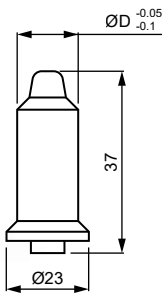

HOSSZÚ

CSERÉLHETŐ ELEKTRODÁK

LEMEZ FURAT ØD	SW 41	LEMEZ FURAT ØD	SW 41
17.0	1111-ZK-10244	18.3	1111-ZK-10257
17.1	1111-ZK-10245	18.4	1111-ZK-10258
17.2	1111-ZK-10246	18.5	1111-ZK-10259
17.3	1111-ZK-10247	18.6	1111-ZK-10260
17.4	1111-ZK-10248	18.7	1111-ZK-10261
17.5	1111-ZK-10249	18.8	1111-ZK-10262
17.6	1111-ZK-10250	18.9	1111-ZK-10263
17.7	1111-ZK-10251	19.0	1111-ZK-10264
17.8	1111-ZK-10252	19.1	1111-ZK-10265
17.9	1111-ZK-10253	19.2	1111-ZK-10266
18.0	1111-ZK-10254	19.3	1111-ZK-10267
18.1	1111-ZK-10255	19.4	1111-ZK-10268
18.2	1111-ZK-10256	19.5	1111-ZK-10269

CERAZUR KERÁMIA TÁJOLÓCSAPOK