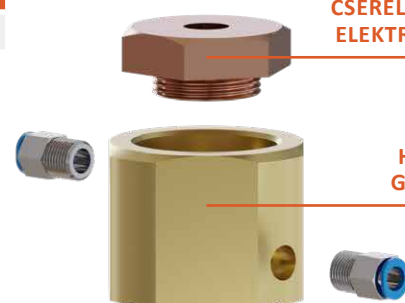

O-GYŰRŰ

TARTÓ TÍPUS	MEGJELÖLÉS
M16	1123-Z-77089

GYORSCSATLAKOZÓ

—	MEGJELÖLÉS
sűrített levegő bevezető G1/8"-Ø6	1116-ZK-12353

DOCCERAM
ADVANCED CERAMIC SOLUTIONS

CSERÉLHETŐ
ELEKTRODA

HŰTŐ
GYŰRŰ

TÁJOLÓCSAP

RUGÓ

ELEKTRODA
TARTÓ
O-GYŰRŰKKEL

GYORS-
CSATLAKOZÓ
SŰRÍTETT
LEVEGŐRE