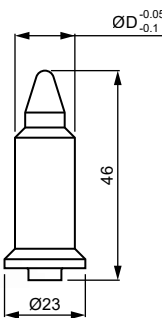

RÖVID

HOSSZÚ

GALLÉROS

CSERÉLHETŐ ELEKTRODÁK

LEMEZ FURAT ØD	SW 41	LEMEZ FURAT ØD	SW 41
17.0	1111-ZK-10244	18.3	1111-ZK-10257
17.1	1111-ZK-10245	18.4	1111-ZK-10258
17.2	1111-ZK-10246	18.5	1111-ZK-10259
17.3	1111-ZK-10247	18.6	1111-ZK-10260
17.4	1111-ZK-10248	18.7	1111-ZK-10261
17.5	1111-ZK-10249	18.8	1111-ZK-10262
17.6	1111-ZK-10250	18.9	1111-ZK-10263
17.7	1111-ZK-10251	19.0	1111-ZK-10264
17.8	1111-ZK-10252	19.1	1111-ZK-10265
17.9	1111-ZK-10253	19.2	1111-ZK-10266
18.0	1111-ZK-10254	19.3	1111-ZK-10267
18.1	1111-ZK-10255	19.4	1111-ZK-10268
18.2	1111-ZK-10256	19.5	1111-ZK-10269

Megrendelésre Volcera anyagból készült tájolócsapokat is szállítunk.
Termékkód: „8440-ZK-xxxx” (az „xxxx” a táblázatban szereplő
termékek utolsó öt számával azonos, pl. Ø13.0-nál a kód 8440-ZK-11147)

ELEKTRODATARTÓK

ANYA MÉRET	MK2 KÚP	MK3 KÚP	M18x1.5 MENET
M16	1111-ZK-20565	1111-ZK-20566	1111-ZK-20567

HŰTŐ GYŰRŰ

ANYA MÉRET	MEGJELÖLÉS	ØD	K
M16	1113-ZK-19770	65	56

TARTOZÉKOK ELEKTRODATARTÓKHOZ

RUGÓ

TARTÓ HOSSZ	MEGJELÖLÉS
40 mm-tól	1112-ZK-12207