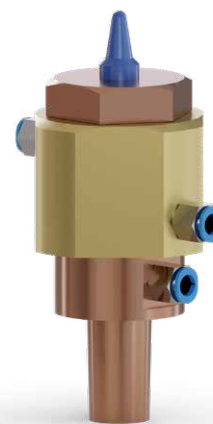

Megrendelésre Volcera anyagból készült tájolócsapokat is szállítunk.
Termékkód: „8440-ZK-xxxx” (az „xxxx” a táblázatban szereplő
termékek utolsó öt számával azonos, pl. Ø13.0-nál a kód 8440-ZK-11147)

ELEKTRODATARTÓK

O-GYŰRŰ

TARTÓ TÍPUS	MEGJELÖLÉS
M16	1123-Z-77089

GYORSCSATLAKOZÓ

—	MEGJELÖLÉS
sűrített levegő bevezető G1/8"-Ø6	1116-ZK-12353

DOCCERAM
ADVANCED CERAMIC SOLUTIONS

CSERÉLHETŐ
ELEKTRODA

HŰTŐ
GYŰRŰ

TÁJOLÓCSAP

RUGÓ

ELEKTRODA
TARTÓ
O-GYŰRŰKKEL

GYORS-
CSATLAKOZÓ
SŰRÍTETT
LEVEGŐRE