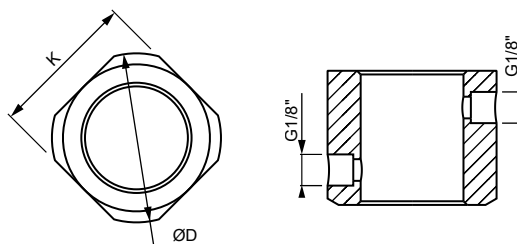

HŰTŐ GYŰRŰ

ANYA MÉRET	MEGJELÖLÉS	ØD	K
M16	1113-ZK-19770	65	56

TARTOZÉKOK ELEKTRODATARTÓKHOZ

RUGÓ

TARTÓ HOSSZ	MEGJELÖLÉS
40 mm-tól	1112-ZK-12207

O-GYŰRŰ

TARTÓ TÍPUS	MEGJELÖLÉS
M16	1123-Z-77089

GYORSCSATLAKOZÓ

—	MEGJELÖLÉS
sűrített levegő bevezető G1/8"-Ø6	1116-ZK-12353

DOCCERAM
ADVANCED CERAMIC SOLUTIONS