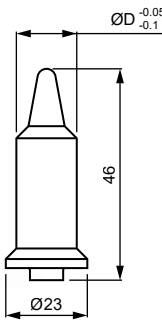

RÖVID

HOSSZÚ

GALLÉROS

CSERÉLHETŐ ELEKTRODÁK

LEMEZ FURAT ØD	SW 41	LEMEZ FURAT ØD	SW 41
17.0	1111-ZK-10244	18.3	1111-ZK-10257
17.1	1111-ZK-10245	18.4	1111-ZK-10258
17.2	1111-ZK-10246	18.5	1111-ZK-10259
17.3	1111-ZK-10247	18.6	1111-ZK-10260
17.4	1111-ZK-10248	18.7	1111-ZK-10261
17.5	1111-ZK-10249	18.8	1111-ZK-10262
17.6	1111-ZK-10250	18.9	1111-ZK-10263
17.7	1111-ZK-10251	19.0	1111-ZK-10264
17.8	1111-ZK-10252	19.1	1111-ZK-10265
17.9	1111-ZK-10253	19.2	1111-ZK-10266
18.0	1111-ZK-10254	19.3	1111-ZK-10267
18.1	1111-ZK-10255	19.4	1111-ZK-10268
18.2	1111-ZK-10256	19.5	1111-ZK-10269

Megrendelésre Volcera anyagból készült tájolócsapokat is szállítunk.
Termékkód: „8440-ZK-xxxx” (az „xxxx” a táblázatban szereplő
termékek utolsó öt számával azonos, pl. Ø13.0-nál a kód 8440-ZK-11147)

ELEKTRODATARTÓK

ANYA MÉRET	MK2 KÚP	MK3 KÚP	M18x1.5 MENET
M16	1111-ZK-20565	1111-ZK-20566	1111-ZK-20567

HŰTŐ GYŰRŰ

ANYA MÉRET	MEGJELÖLÉS	ØD	K
M16	1113-ZK-19770	65	56

TARTOZÉKOK ELEKTRODATARTÓKHOZ

RUGÓ

TARTÓ HOSSZ	MEGJELÖLÉS
40 mm-tól	1112-ZK-12207