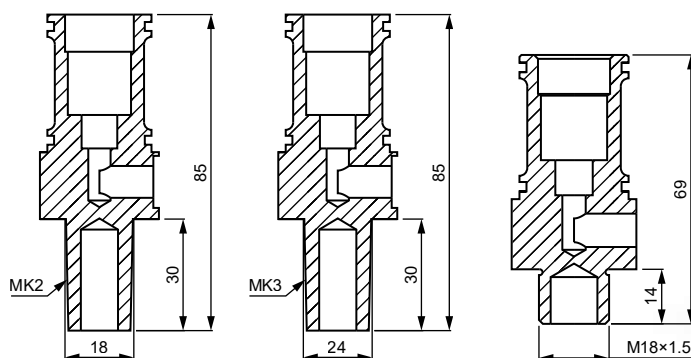

RÖVID

HOSSZÚ

GALLÉROS

CSERÉLHETŐ ELEKTRODÁK

LEMEZ FURAT ØD	SW 41	LEMEZ FURAT ØD	SW 41
17.0	1111-ZK-10244	18.3	1111-ZK-10257
17.1	1111-ZK-10245	18.4	1111-ZK-10258
17.2	1111-ZK-10246	18.5	1111-ZK-10259
17.3	1111-ZK-10247	18.6	1111-ZK-10260
17.4	1111-ZK-10248	18.7	1111-ZK-10261
17.5	1111-ZK-10249	18.8	1111-ZK-10262
17.6	1111-ZK-10250	18.9	1111-ZK-10263
17.7	1111-ZK-10251	19.0	1111-ZK-10264
17.8	1111-ZK-10252	19.1	1111-ZK-10265
17.9	1111-ZK-10253	19.2	1111-ZK-10266
18.0	1111-ZK-10254	19.3	1111-ZK-10267
18.1	1111-ZK-10255	19.4	1111-ZK-10268
18.2	1111-ZK-10256	19.5	1111-ZK-10269

Megrendelésre Volcera anyagból készült tájolócsapokat is szállítunk.
Termékkód: „8440-ZK-xxxx” (az „xxxx” a táblázatban szereplő
termékek utolsó öt számával azonos, pl. Ø13.0-nál a kód 8440-ZK-11147)

ELEKTRODATARTÓK