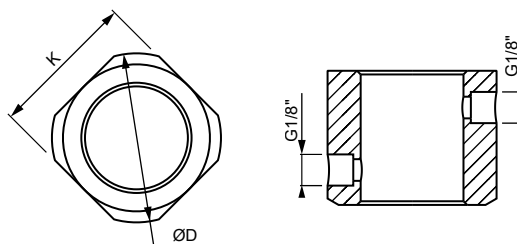

HŰTŐ GYŰRŰ

ANYA MÉRET	MEGJELÖLÉS	ØD	K
M14	1113-ZK-19770	65	56

TARTOZÉKOK ELEKTRODATARTÓKHOZ

RUGÓ

TARTÓ HOSSZ	MEGJELÖLÉS
40 mm-től	1112-ZK-12207

O-GYŰRŰ

TARTÓ TÍPUS	MEGJELÖLÉS
M14	1123-Z-77089

GYORSCSATLAKOZÓ

—	MEGJELÖLÉS
sűrített levegő bevezető G1/8"-Ø6	1116-ZK-12353

ADVANCED CERAMIC SOLUTIONS
DOCERAM®