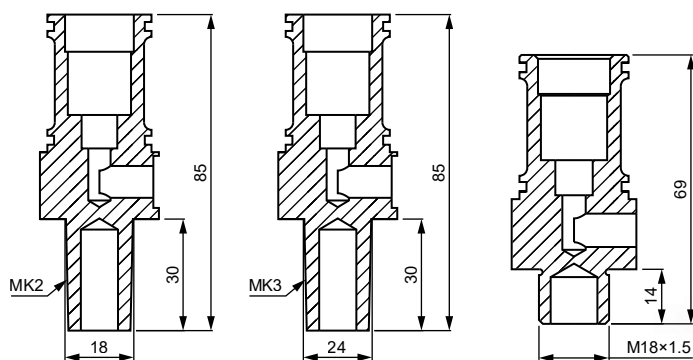

RÖVID

HOSSZÚ

GALLÉROS

CSERÉLHETŐ ELEKTÓDÁK

LEMEZ FURAT ØD	SW 41	LEMEZ FURAT ØD	SW 41
15.0	1111-ZK-10218	16.3	1111-ZK-10231
15.1	1111-ZK-10219	16.4	1111-ZK-10232
15.2	1111-ZK-10220	16.5	1111-ZK-10233
15.3	1111-ZK-10221	16.6	1111-ZK-10234
15.4	1111-ZK-10222	16.7	1111-ZK-10235
15.5	1111-ZK-10223	16.8	1111-ZK-10236
15.6	1111-ZK-10224	16.9	1111-ZK-10237
15.7	1111-ZK-10225	17.0	1111-ZK-10238
15.8	1111-ZK-10226	17.1	1111-ZK-10239
15.9	1111-ZK-10227	17.2	1111-ZK-10240
16.0	1111-ZK-10228	17.3	1111-ZK-10241
16.1	1111-ZK-10229	17.4	1111-ZK-10242
16.2	1111-ZK-10230	17.5	1111-ZK-10243

Megrendelésre Volcera anyagból készült tájolócsapokat is szállítunk.
Termékkód: „8440-ZK-xxxx” (az „xxxx” a táblázatban szereplő
termékek utolsó öt számával azonos, pl. Ø13.0-nál a kód 8440-ZK-11121)

ELEKTRODATARTÓK