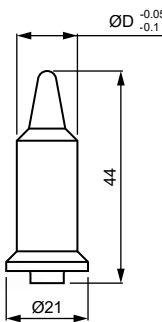

GALLÉROS

CSERÉLHETŐ ELEKTÓDÁK

LEMEZ FURAT ØD	SW 41	LEMEZ FURAT ØD	SW 41
15.0	1111-ZK-10218	16.3	1111-ZK-10231
15.1	1111-ZK-10219	16.4	1111-ZK-10232
15.2	1111-ZK-10220	16.5	1111-ZK-10233
15.3	1111-ZK-10221	16.6	1111-ZK-10234
15.4	1111-ZK-10222	16.7	1111-ZK-10235
15.5	1111-ZK-10223	16.8	1111-ZK-10236
15.6	1111-ZK-10224	16.9	1111-ZK-10237
15.7	1111-ZK-10225	17.0	1111-ZK-10238
15.8	1111-ZK-10226	17.1	1111-ZK-10239
15.9	1111-ZK-10227	17.2	1111-ZK-10240
16.0	1111-ZK-10228	17.3	1111-ZK-10241
16.1	1111-ZK-10229	17.4	1111-ZK-10242
16.2	1111-ZK-10230	17.5	1111-ZK-10243

CERAZUR KERÁMIA TÁJOLÓCSAPOK