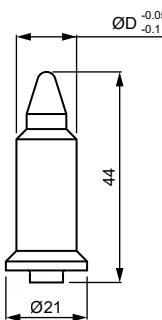

CSERÉLHETŐ ELEKTÓDÁK

LEMEZ FURAT ØD	SW 41	LEMEZ FURAT ØD	SW 41
15.0	1111-ZK-10218	16.3	1111-ZK-10231
15.1	1111-ZK-10219	16.4	1111-ZK-10232
15.2	1111-ZK-10220	16.5	1111-ZK-10233
15.3	1111-ZK-10221	16.6	1111-ZK-10234
15.4	1111-ZK-10222	16.7	1111-ZK-10235
15.5	1111-ZK-10223	16.8	1111-ZK-10236
15.6	1111-ZK-10224	16.9	1111-ZK-10237
15.7	1111-ZK-10225	17.0	1111-ZK-10238
15.8	1111-ZK-10226	17.1	1111-ZK-10239
15.9	1111-ZK-10227	17.2	1111-ZK-10240
16.0	1111-ZK-10228	17.3	1111-ZK-10241
16.1	1111-ZK-10229	17.4	1111-ZK-10242
16.2	1111-ZK-10230	17.5	1111-ZK-10243

CERAZUR KERÁMIA TÁJOLÓCSAPOK

LEMEZ FURAT ØD	RÖVID	HOSSZÚ	GALLÉROS
15.0	8228-ZK-11121	8228-ZK-10121	8228-ZK-10421
15.1	8228-ZK-11122	8228-ZK-10122	8228-ZK-10422
15.2	8228-ZK-11123	8228-ZK-10123	8228-ZK-10423
15.3	8228-ZK-11124	8228-ZK-10124	8228-ZK-10424
15.4	8228-ZK-11125	8228-ZK-10125	8228-ZK-10425
15.5	8228-ZK-11126	8228-ZK-10126	8228-ZK-10426
15.6	8228-ZK-11127	8228-ZK-10127	8228-ZK-10427
15.7	8228-ZK-11128	8228-ZK-10128	8228-ZK-10428
15.8	8228-ZK-11129	8228-ZK-10129	8228-ZK-10429
15.9	8228-ZK-11130	8228-ZK-10130	8228-ZK-10430
16.0	8228-ZK-11131	8228-ZK-10131	8228-ZK-10431
16.1	8228-ZK-11132	8228-ZK-10132	8228-ZK-10432
16.2	8228-ZK-11133	8228-ZK-10133	8228-ZK-10433
16.3	8228-ZK-11134	8228-ZK-10134	8228-ZK-10434
16.4	8228-ZK-11135	8228-ZK-10135	8228-ZK-10435
16.5	8228-ZK-11136	8228-ZK-10136	8228-ZK-10436
16.6	8228-ZK-11137	8228-ZK-10137	8228-ZK-10437
16.7	8228-ZK-11138	8228-ZK-10138	8228-ZK-10438
16.8	8228-ZK-11139	8228-ZK-10139	8228-ZK-10439
16.9	8228-ZK-11140	8228-ZK-10140	8228-ZK-10440
17.0	8228-ZK-11141	8228-ZK-10141	8228-ZK-10441
17.1	8228-ZK-11142	8228-ZK-10142	8228-ZK-10442
17.2	8228-ZK-11143	8228-ZK-10143	8228-ZK-10443
17.3	8228-ZK-11144	8228-ZK-10144	8228-ZK-10444
17.4	8228-ZK-11145	8228-ZK-10145	8228-ZK-10445
17.5	8228-ZK-11146	8228-ZK-10146	8228-ZK-10446

Megrendelésre Volcera anyagból készült tájolócsapokat is szállítunk.
Termékkód: „8440-ZK-xxxx” (az „xxxx” a táblázatban szereplő
termékek utolsó öt számával azonos, pl. Ø13.0-nál a kód 8440-ZK-11121)