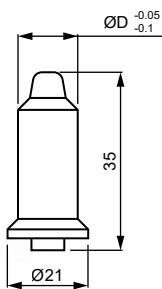

HOSSZÚ

CSERÉLHETŐ ELEKTÓDÁK

LEMEZ FURAT ØD	SW 41	LEMEZ FURAT ØD	SW 41
15.0	1111-ZK-10218	16.3	1111-ZK-10231
15.1	1111-ZK-10219	16.4	1111-ZK-10232
15.2	1111-ZK-10220	16.5	1111-ZK-10233
15.3	1111-ZK-10221	16.6	1111-ZK-10234
15.4	1111-ZK-10222	16.7	1111-ZK-10235
15.5	1111-ZK-10223	16.8	1111-ZK-10236
15.6	1111-ZK-10224	16.9	1111-ZK-10237
15.7	1111-ZK-10225	17.0	1111-ZK-10238
15.8	1111-ZK-10226	17.1	1111-ZK-10239
15.9	1111-ZK-10227	17.2	1111-ZK-10240
16.0	1111-ZK-10228	17.3	1111-ZK-10241
16.1	1111-ZK-10229	17.4	1111-ZK-10242
16.2	1111-ZK-10230	17.5	1111-ZK-10243

CERAZUR KERÁMIA TÁJOLÓCSAPOK