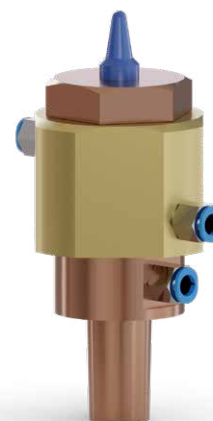

Megrendelésre Volcera anyagból készült tájolócsapokat is szállítunk.
Termékkód: „8440-ZK-xxxx” (az „xxxx” a táblázatban szereplő
termékek utolsó öt számával azonos, pl. Ø13.0-nál a kód 8440-ZK-11121)

ELEKTRODATARTÓK

O-GYŰRŰ

TARTÓ TÍPUS	MEGJELÖLÉS
M14	1123-Z-77089

GYORSCSATLAKOZÓ

—	MEGJELÖLÉS
sűrített levegő bevezető G1/8"-Ø6	1116-ZK-12353

ADVANCED CERAMIC SOLUTIONS
DOCERAM[®]

CSERÉLHETŐ
ELEKTRODA

HŰTŐ
GYŰRŰ

TÁJOLÓCSAP