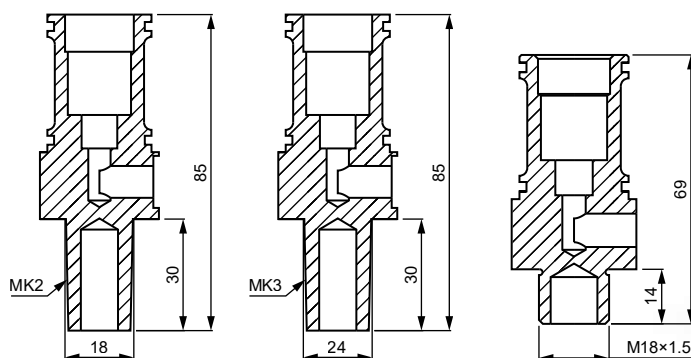

ELEKTRODATARTÓK

ANYA MÉRET	MK2 KÚP	MK3 KÚP	M18x1.5 MENET
M12	1111-ZK-20544	1111-ZK-20545	1111-ZK-20563