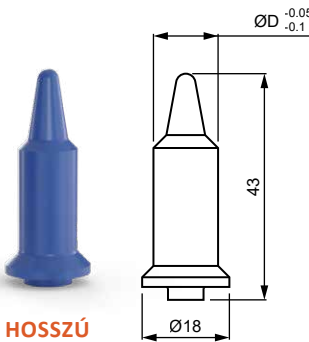

CERAZUR KERÁMIA TÁJOLÓCSAPOK

LEMEZ FURAT ØD	RÖVID	HOSSZÚ	GALLÉROS
13.0	8228-ZK-11100	8228-ZK-10100	8228-ZK-10400
13.1	8228-ZK-11101	8228-ZK-10101	8228-ZK-10401
13.2	8228-ZK-11102	8228-ZK-10102	8228-ZK-10402
13.3	8228-ZK-11103	8228-ZK-10103	8228-ZK-10403
13.4	8228-ZK-11104	8228-ZK-10104	8228-ZK-10404
13.5	8228-ZK-11105	8228-ZK-10105	8228-ZK-10405
13.6	8228-ZK-11106	8228-ZK-10106	8228-ZK-10406
13.7	8228-ZK-11107	8228-ZK-10107	8228-ZK-10407
13.8	8228-ZK-11108	8228-ZK-10108	8228-ZK-10408
13.9	8228-ZK-11109	8228-ZK-10109	8228-ZK-10409
14.0	8228-ZK-11110	8228-ZK-10110	8228-ZK-10410
14.1	8228-ZK-11111	8228-ZK-10111	8228-ZK-10411
14.2	8228-ZK-11112	8228-ZK-10112	8228-ZK-10412
14.3	8228-ZK-11113	8228-ZK-10113	8228-ZK-10413
14.4	8228-ZK-11114	8228-ZK-10114	8228-ZK-10414
14.5	8228-ZK-11115	8228-ZK-10115	8228-ZK-10415
14.6	8228-ZK-11116	8228-ZK-10116	8228-ZK-10416
14.7	8228-ZK-11117	8228-ZK-10117	8228-ZK-10417
14.8	8228-ZK-11118	8228-ZK-10118	8228-ZK-10418
14.9	8228-ZK-11119	8228-ZK-10119	8228-ZK-10419
15.0	8228-ZK-11120	8228-ZK-10120	8228-ZK-10420

Megrendelésre Volcera anyagból készült tájolócsapokat is szállítunk.
Termékkód: „8440-ZK-xxxx” (az „xxxx” a táblázatban szereplő
termékek utolsó öt számával azonos, pl. Ø13.0-nál a kód 8440-ZK-11100)