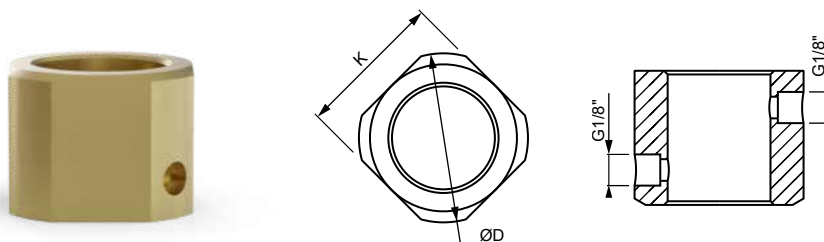

HŰTŐ GYŰRŰ

ANYA MÉRET	MEGJELÖLÉS	ØD	K
M10 – M12	1113-ZK-19767	52	46
C-típus M10 – M12	1113-ZK-19769	52	46

TARTOZÉKOK ELEKTRODATARTÓKHOZ

RUGÓ

TARTÓ HOSSZ	MEGJELÖLÉS
40 mm-tól	1112-ZK-12207

O-GYŰRŰ

TARTÓ TÍPUS	MEGJELÖLÉS
Ø34	1123-ZK-26187

GYORSCSATLAKOZÓ

—	MEGJELÖLÉS
sűrített levegő bevezető G1/8"-Ø6	1116-ZK-12353

DOCCERAM
ADVANCED CERAMIC SOLUTIONS