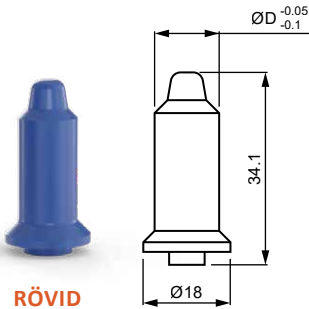

DOCERAM  
ADVANCED CERAMIC SOLUTIONS

Cerazur

CSERÉLHETŐ ELEKTRODÁK

LEMEZ FURAT ØD	SW 36	LEMEZ FURAT ØD	SW 36
13.0	1111-ZK-20192	14.3	1111-ZK-20205
13.1	1111-ZK-20193	14.4	1111-ZK-20206
13.2	1111-ZK-20194	14.5	1111-ZK-20207
13.3	1111-ZK-20195	14.6	1111-ZK-20208
13.4	1111-ZK-20196	14.7	1111-ZK-20209
13.5	1111-ZK-20197	14.8	1111-ZK-20210
13.6	1111-ZK-20198	14.9	1111-ZK-20211
13.7	1111-ZK-20199	15.0	1111-ZK-20212
13.8	1111-ZK-20200	15.1	1111-ZK-20213
13.9	1111-ZK-20201	15.2	1111-ZK-20214
14.0	1111-ZK-20202	15.3	1111-ZK-20215
14.1	1111-ZK-20203	15.4	1111-ZK-20216
14.2	1111-ZK-20204	15.5	1111-ZK-20217

Megrendelésre Volcera anyagból készült tájolócsapokat is szállítunk.  
Termékkód: „8440-ZK-xxxx” (az „xxxx” a táblázatban szereplő  
termékek utolsó öt számával azonos, pl. Ø13.0-nál a kód 8440-ZK-11100)