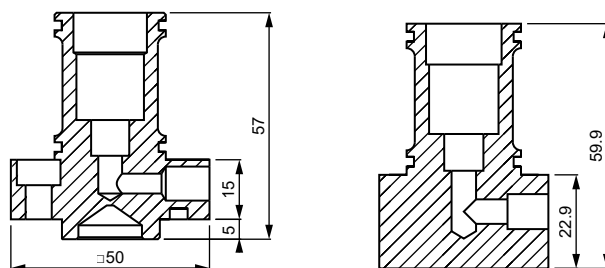

ANYA MÉRET	R-TÍPUS	C-TÍPUS
M12	1111-ZK-10644	1111-ZK-10663