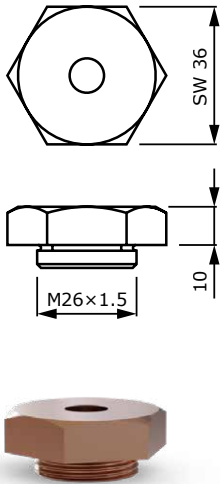

DOCERAM  
ADVANCED CERAMIC SOLUTIONS

Cerazur

CSERÉLHETŐ ELEKTRODÁK

LEMEZ FURAT ØD	SW 36	LEMEZ FURAT ØD	SW 36
13.0	1111-ZK-20192	14.3	1111-ZK-20205
13.1	1111-ZK-20193	14.4	1111-ZK-20206
13.2	1111-ZK-20194	14.5	1111-ZK-20207
13.3	1111-ZK-20195	14.6	1111-ZK-20208
13.4	1111-ZK-20196	14.7	1111-ZK-20209
13.5	1111-ZK-20197	14.8	1111-ZK-20210
13.6	1111-ZK-20198	14.9	1111-ZK-20211
13.7	1111-ZK-20199	15.0	1111-ZK-20212
13.8	1111-ZK-20200	15.1	1111-ZK-20213
13.9	1111-ZK-20201	15.2	1111-ZK-20214
14.0	1111-ZK-20202	15.3	1111-ZK-20215
14.1	1111-ZK-20203	15.4	1111-ZK-20216
14.2	1111-ZK-20204	15.5	1111-ZK-20217

Megrendelésre Volcera anyagból készült tájolócsapokat is szállítunk.  
Termékkód: „8440-ZK-xxxx” (az „xxxx” a táblázatban szereplő  
termékek utolsó öt számával azonos, pl. Ø13.0-nál a kód 8440-ZK-11100)

### HŰTŐ GYŰRŰ

ANYA MÉRET	MEGJELÖLÉS	ØD	K
M10 – M12	1113-ZK-19767	52	46
C-típus M10 – M12	1113-ZK-19769	52	46