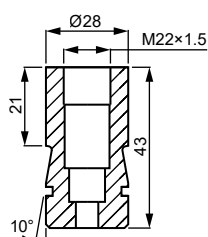

# M12 CSAVARANYA HEGESZTŐ ÖSSZEÁLLÍTÁS LÉGHŰTÉSŰ

Pro  
Spot

## ELEKTRODATARTÓK

L	Ø28	1:10 KÚP
40	1111-ZK-10521	—
50	1111-ZK-10522	—
60	1111-ZK-10523	—
—	—	1111-ZK-10584

MK2 KÚP	MK3 KÚP	M18x1.5 MENET
1111-ZK-10546	1111-ZK-10547	1111-ZK-10564

S-TÍPUS	R-TÍPUS	T-TÍPUS
1111-ZK-10684	1111-ZK-10622	1111-ZK-10646