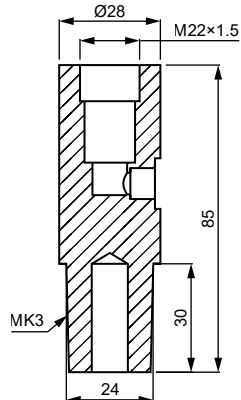

Megrendelésre Volcera anyagból készült tájolócsapokat is szállítunk.  
Termékkód: „8440-ZK-xxxx” (az „xxxx” a táblázatban szereplő  
termékek utolsó öt számával azonos, pl. Ø13.0-nál a kód 8440-ZK-11100)

# M12 CSAVARANYA HEGESZTŐ ÖSSZEÁLLÍTÁS LÉGHŰTÉSŰ

Pro  
Spot

## ELEKTRODATARTÓK

L	Ø28	1:10 KÚP
40	1111-ZK-10521	—
50	1111-ZK-10522	—
60	1111-ZK-10523	—
—	—	1111-ZK-10584

MK2 KÚP	MK3 KÚP	M18x1.5 MENET
1111-ZK-10546	1111-ZK-10547	1111-ZK-10564

S-TÍPUS	R-TÍPUS	T-TÍPUS
1111-ZK-10684	1111-ZK-10622	1111-ZK-10646