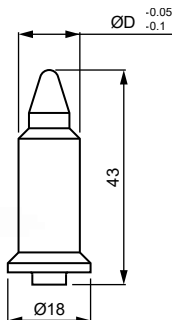

CSERÉLHETŐ ELEKTRODÁK

LEMEZ FURAT ØD	SW 30	LEMEZ FURAT ØD	SW 30
13.0	1111-ZK-10192	14.3	1111-ZK-10205
13.1	1111-ZK-10193	14.4	1111-ZK-10206
13.2	1111-ZK-10194	14.5	1111-ZK-10207
13.3	1111-ZK-10195	14.6	1111-ZK-10208
13.4	1111-ZK-10196	14.7	1111-ZK-10209
13.5	1111-ZK-10197	14.8	1111-ZK-10210
13.6	1111-ZK-10198	14.9	1111-ZK-10211
13.7	1111-ZK-10199	15.0	1111-ZK-10212
13.8	1111-ZK-10200	15.1	1111-ZK-10213
13.9	1111-ZK-10201	15.2	1111-ZK-10214
14.0	1111-ZK-10202	15.3	1111-ZK-10215
14.1	1111-ZK-10203	15.4	1111-ZK-10216
14.2	1111-ZK-10204	15.5	1111-ZK-10217

CERAZUR KERÁMIA TÁJOLÓCSAPOK

LEMEZ FURAT ØD	RÖVID	HOSSZÚ	GALLÉROS
13.0	8228-ZK-11100	8228-ZK-10100	8228-ZK-10400
13.1	8228-ZK-11101	8228-ZK-10101	8228-ZK-10401
13.2	8228-ZK-11102	8228-ZK-10102	8228-ZK-10402
13.3	8228-ZK-11103	8228-ZK-10103	8228-ZK-10403
13.4	8228-ZK-11104	8228-ZK-10104	8228-ZK-10404
13.5	8228-ZK-11105	8228-ZK-10105	8228-ZK-10405
13.6	8228-ZK-11106	8228-ZK-10106	8228-ZK-10406
13.7	8228-ZK-11107	8228-ZK-10107	8228-ZK-10407
13.8	8228-ZK-11108	8228-ZK-10108	8228-ZK-10408
13.9	8228-ZK-11109	8228-ZK-10109	8228-ZK-10409
14.0	8228-ZK-11110	8228-ZK-10110	8228-ZK-10410
14.1	8228-ZK-11111	8228-ZK-10111	8228-ZK-10411
14.2	8228-ZK-11112	8228-ZK-10112	8228-ZK-10412
14.3	8228-ZK-11113	8228-ZK-10113	8228-ZK-10413
14.4	8228-ZK-11114	8228-ZK-10114	8228-ZK-10414
14.5	8228-ZK-11115	8228-ZK-10115	8228-ZK-10415
14.6	8228-ZK-11116	8228-ZK-10116	8228-ZK-10416
14.7	8228-ZK-11117	8228-ZK-10117	8228-ZK-10417
14.8	8228-ZK-11118	8228-ZK-10118	8228-ZK-10418
14.9	8228-ZK-11119	8228-ZK-10119	8228-ZK-10419
15.0	8228-ZK-11120	8228-ZK-10120	8228-ZK-10420