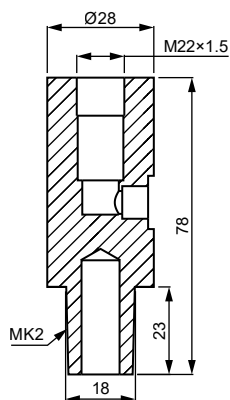

Megrendelésre Volcera anyagból készült tájolócsapokat is szállítunk.  
Termékkód: „8440-ZK-xxxx” (az „xxxx” a táblázatban szereplő  
termékek utolsó öt számával azonos, pl. Ø13.0-nál a kód 8440-ZK-11100)

# M12 CSAVARANYA HEGESZTŐ ÖSSZEÁLLÍTÁS LÉGHŰTÉSŰ

Pro  
Spot

## ELEKTRODATARTÓK

L	Ø28	1:10 KÚP
40	1111-ZK-10521	—
50	1111-ZK-10522	—
60	1111-ZK-10523	—
—	—	1111-ZK-10584

MK2 KÚP	MK3 KÚP	M18x1.5 MENET
1111-ZK-10546	1111-ZK-10547	1111-ZK-10564

S-TÍPUS	R-TÍPUS	T-TÍPUS
1111-ZK-10684	1111-ZK-10622	1111-ZK-10646