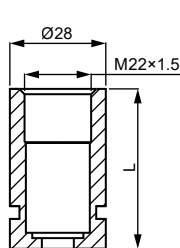

## ELEKTRODATARTÓK

L	Ø28	1:10 KÚP
40	1111-ZK-10521	—
50	1111-ZK-10522	—
60	1111-ZK-10523	—
—	—	1111-ZK-10584

MK2 KÚP	MK3 KÚP	M18x1.5 MENET
1111-ZK-10546	1111-ZK-10547	1111-ZK-10564

S-TÍPUS	R-TÍPUS	T-TÍPUS
1111-ZK-10684	1111-ZK-10622	1111-ZK-10646