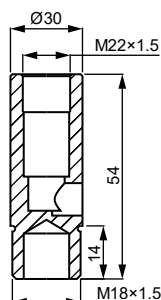

## ELEKTRODATARTÓK

L	Ø28	1:10 KÚP
40	1111-ZK-10521	—
50	1111-ZK-10522	—
60	1111-ZK-10523	—
—	—	1111-ZK-10584

MK2 KÚP	MK3 KÚP	M18x1.5 MENET
1111-ZK-10546	1111-ZK-10547	1111-ZK-10564

S-TÍPUS	R-TÍPUS	T-TÍPUS
1111-ZK-10684	1111-ZK-10622	1111-ZK-10646