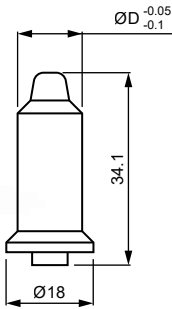

HOSSZÚ

CSERÉLHETŐ ELEKTRODÁK

LEMEZ FURAT ØD	SW 30	LEMEZ FURAT ØD	SW 30
13.0	1111-ZK-10192	14.3	1111-ZK-10205
13.1	1111-ZK-10193	14.4	1111-ZK-10206
13.2	1111-ZK-10194	14.5	1111-ZK-10207
13.3	1111-ZK-10195	14.6	1111-ZK-10208
13.4	1111-ZK-10196	14.7	1111-ZK-10209
13.5	1111-ZK-10197	14.8	1111-ZK-10210
13.6	1111-ZK-10198	14.9	1111-ZK-10211
13.7	1111-ZK-10199	15.0	1111-ZK-10212
13.8	1111-ZK-10200	15.1	1111-ZK-10213
13.9	1111-ZK-10201	15.2	1111-ZK-10214
14.0	1111-ZK-10202	15.3	1111-ZK-10215
14.1	1111-ZK-10203	15.4	1111-ZK-10216
14.2	1111-ZK-10204	15.5	1111-ZK-10217

CERAZUR KERÁMIA TÁJOLÓCSAPOK

LEMEZ FURAT ØD	RÖVID	HOSSZÚ	GALLÉROS
13.0	8228-ZK-11100	8228-ZK-10100	8228-ZK-10400
13.1	8228-ZK-11101	8228-ZK-10101	8228-ZK-10401
13.2	8228-ZK-11102	8228-ZK-10102	8228-ZK-10402
13.3	8228-ZK-11103	8228-ZK-10103	8228-ZK-10403
13.4	8228-ZK-11104	8228-ZK-10104	8228-ZK-10404
13.5	8228-ZK-11105	8228-ZK-10105	8228-ZK-10405
13.6	8228-ZK-11106	8228-ZK-10106	8228-ZK-10406
13.7	8228-ZK-11107	8228-ZK-10107	8228-ZK-10407
13.8	8228-ZK-11108	8228-ZK-10108	8228-ZK-10408
13.9	8228-ZK-11109	8228-ZK-10109	8228-ZK-10409
14.0	8228-ZK-11110	8228-ZK-10110	8228-ZK-10410
14.1	8228-ZK-11111	8228-ZK-10111	8228-ZK-10411
14.2	8228-ZK-11112	8228-ZK-10112	8228-ZK-10412
14.3	8228-ZK-11113	8228-ZK-10113	8228-ZK-10413
14.4	8228-ZK-11114	8228-ZK-10114	8228-ZK-10414
14.5	8228-ZK-11115	8228-ZK-10115	8228-ZK-10415
14.6	8228-ZK-11116	8228-ZK-10116	8228-ZK-10416
14.7	8228-ZK-11117	8228-ZK-10117	8228-ZK-10417
14.8	8228-ZK-11118	8228-ZK-10118	8228-ZK-10418
14.9	8228-ZK-11119	8228-ZK-10119	8228-ZK-10419
15.0	8228-ZK-11120	8228-ZK-10120	8228-ZK-10420