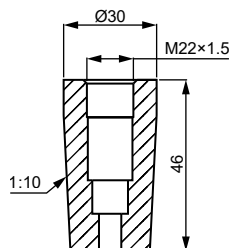

Megrendelésre Volcera anyagból készült tájolócsapokat is szállítunk.  
Termékkód: „8440-ZK-xxxx” (az „xxxx” a táblázatban szereplő  
termékek utolsó öt számával azonos, pl. Ø13.0-nál a kód 8440-ZK-11100)

## ELEKTRODATARTÓK

L	Ø28	1:10 KÚP
40	1111-ZK-10521	—
50	1111-ZK-10522	—
60	1111-ZK-10523	—
—	—	1111-ZK-10584

MK2 KÚP	MK3 KÚP	M18x1.5 MENET
1111-ZK-10546	1111-ZK-10547	1111-ZK-10564

S-TÍPUS	R-TÍPUS	T-TÍPUS
1111-ZK-10684	1111-ZK-10622	1111-ZK-10646