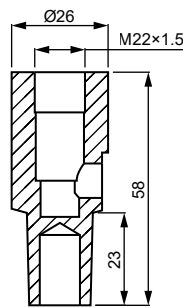

# M12 CSAVARANYA HEGESZTŐ ÖSSZEÁLLÍTÁS LÉGHŰTÉSŰ

Pro  
Spot

## ELEKTRODATARTÓK

L	Ø28	1:10 KÚP
40	1111-ZK-10521	—
50	1111-ZK-10522	—
60	1111-ZK-10523	—
—	—	1111-ZK-10584

MK2 KÚP	MK3 KÚP	M18x1.5 MENET
1111-ZK-10546	1111-ZK-10547	1111-ZK-10564

S-TÍPUS	R-TÍPUS	T-TÍPUS
1111-ZK-10684	1111-ZK-10622	1111-ZK-10646