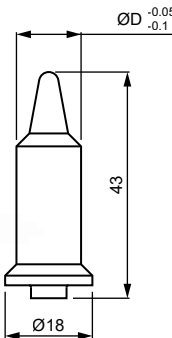

CSERÉLHETŐ ELEKTRODÁK

LEMEZ FURAT ØD	SW 30	LEMEZ FURAT ØD	SW 30
13.0	1111-ZK-10192	14.3	1111-ZK-10205
13.1	1111-ZK-10193	14.4	1111-ZK-10206
13.2	1111-ZK-10194	14.5	1111-ZK-10207
13.3	1111-ZK-10195	14.6	1111-ZK-10208
13.4	1111-ZK-10196	14.7	1111-ZK-10209
13.5	1111-ZK-10197	14.8	1111-ZK-10210
13.6	1111-ZK-10198	14.9	1111-ZK-10211
13.7	1111-ZK-10199	15.0	1111-ZK-10212
13.8	1111-ZK-10200	15.1	1111-ZK-10213
13.9	1111-ZK-10201	15.2	1111-ZK-10214
14.0	1111-ZK-10202	15.3	1111-ZK-10215
14.1	1111-ZK-10203	15.4	1111-ZK-10216
14.2	1111-ZK-10204	15.5	1111-ZK-10217

CERAZUR KERÁMIA TÁJOLÓCSAPOK

LEMEZ FURAT ØD	RÖVID	HOSSZÚ	GALLÉROS
13.0	8228-ZK-11100	8228-ZK-10100	8228-ZK-10400
13.1	8228-ZK-11101	8228-ZK-10101	8228-ZK-10401
13.2	8228-ZK-11102	8228-ZK-10102	8228-ZK-10402
13.3	8228-ZK-11103	8228-ZK-10103	8228-ZK-10403
13.4	8228-ZK-11104	8228-ZK-10104	8228-ZK-10404
13.5	8228-ZK-11105	8228-ZK-10105	8228-ZK-10405
13.6	8228-ZK-11106	8228-ZK-10106	8228-ZK-10406
13.7	8228-ZK-11107	8228-ZK-10107	8228-ZK-10407
13.8	8228-ZK-11108	8228-ZK-10108	8228-ZK-10408
13.9	8228-ZK-11109	8228-ZK-10109	8228-ZK-10409
14.0	8228-ZK-11110	8228-ZK-10110	8228-ZK-10410
14.1	8228-ZK-11111	8228-ZK-10111	8228-ZK-10411
14.2	8228-ZK-11112	8228-ZK-10112	8228-ZK-10412
14.3	8228-ZK-11113	8228-ZK-10113	8228-ZK-10413
14.4	8228-ZK-11114	8228-ZK-10114	8228-ZK-10414
14.5	8228-ZK-11115	8228-ZK-10115	8228-ZK-10415
14.6	8228-ZK-11116	8228-ZK-10116	8228-ZK-10416
14.7	8228-ZK-11117	8228-ZK-10117	8228-ZK-10417
14.8	8228-ZK-11118	8228-ZK-10118	8228-ZK-10418
14.9	8228-ZK-11119	8228-ZK-10119	8228-ZK-10419
15.0	8228-ZK-11120	8228-ZK-10120	8228-ZK-10420