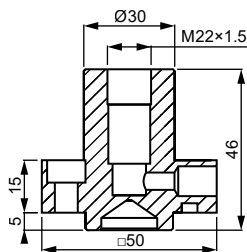

# M12 CSAVARANYA HEGESZTŐ ÖSSZEÁLLÍTÁS LÉGHŰTÉSŰ

Pro  
Spot

## ELEKTRODATARTÓK

L	Ø28	1:10 KÚP
40	1111-ZK-10521	—
50	1111-ZK-10522	—
60	1111-ZK-10523	—
—	—	1111-ZK-10584

MK2 KÚP	MK3 KÚP	M18x1.5 MENET
1111-ZK-10546	1111-ZK-10547	1111-ZK-10564

S-TÍPUS	R-TÍPUS	T-TÍPUS
1111-ZK-10684	1111-ZK-10622	1111-ZK-10646