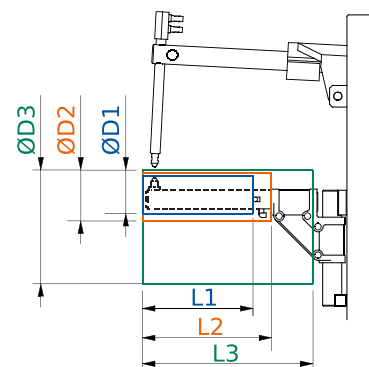

WS 402
VEZÉRLŐEGYSÉG

ELEKTRODATARTÓ
KÉSZLET
65 mm-ES KINYÚLÁS
(OPCIONÁLIS)

PROFIL
ELEKTRODATARTÓK
100 mm (OPCIONÁLIS)

ÁLLÍTHATÓ KARHOSSZ

KAR KONFIGURÁLÁSI LEHETŐSÉGEK

OPCIONÁLIS

MŰSZAKI PARAMÉTER		K 22/KP 22	K 28/KP 28	K 48/KP 48
Betáp	V (50 Hz)		400	
Névleges teljesítmény 50%	kVA	20	25	45
Max. hegesztési teljesítmény	kVA	36.5	54.7	75
Telepített teljesítmény	kVA	12	14	24
Biztosíték	A	25	36	63
Szekunder feszültség	V	3.5	4.2	5.2
Szekunder zárlati áram	kA	11.6	14	17.8
Max. hegesztési áram	kA	9.3	11.2	14.2
Sajtolóerő (6 bar)	daN	180	220	260
Hűtővíz átfolyás	l/perc		3.8	
Méret (sz × m × h)	mm	330 × 1 200 × 980	330 × 1 200 × 980	390 × 1 250 × 1 020
Súly	kg	120	167	194

K/KP LENGŐKAROS PONTHEGESZTŐ

MECHANIKUS/PNEUMATIKUS MEGHAJTÁS

Pro
Spot

FUNKCIONÁLIS MÉRET	K 22/KP 22	K 28/KP 28	K 48/KP 48
A	455	455	490
A (opcionális)	600 vagy 800	600 vagy 800	700 vagy 1 000
B	173 – 410	168 – 443	163 – 438
C	255	255	285
ØG	40	45	50
ØH	21	21	25
ØK	16, 1:10	16, 1:10	16, 1:10

RESTTECH
OEA RESISTANCE WELDING DIVISION

EGYEDI KIVITEL: ALACSONY PROFILÚ ALSÓ KAR

- már Ø60 mm átmérőjű csövek hegesztésére is megfelelő
- az alsó kúpos elektróda is vízűtésű

FUNKCIONÁLIS MÉRET	K 22/KP 22		K 28/KP 28		K 48/KP 48		
	455	600	455	800	490	700	1000
L1	252	397	252	597	257	467	767
ØD1 MIN	60	60	63	63	65	65	65
L2	280	429	429	774	295	505	805
ØD2 MIN	85	85	90	90	98	98	98
L3	397	542	402	747	427	637	937
ØD3 MIN	180	180	185	185	205	205	205

IR 14 PASSZÍV HÚTÓ

- K – KP berendezésekhez rendelhető passzív hűtő
- főkapcsolóval ellátott
- egyszerűen gyorscsatlakozó segítségével csatlakoztatható
- megfelelő vízáramlás figyelő
- 5 literes beépített tartály
- betáp: 230 V vagy 400 V
- méret (sz × m × h): 280 × 460 × 190 mm
- súly: 14 kg