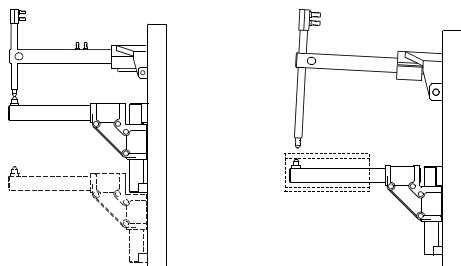

WS 402
VEZÉRLŐEGYSÉG

ELEKTRODATARTÓ
KÉSZLET
65 mm-ES KINYÚLÁS
(OPCIONÁLIS)

PROFIL
ELEKTRODATARTÓK
100 mm (OPCIONÁLIS)

ÁLLÍTHATÓ KARHOSSZ

KAR KONFIGURÁLÁSI LEHETŐSÉGEK

OPCIONÁLIS

MŰSZAKI PARAMÉTER		K 22/KP 22	K 28/KP 28	K 48/KP 48
Betáp	V (50 Hz)		400	
Névleges teljesítmény 50%	kVA	20	25	45
Max. hegesztési teljesítmény	kVA	36.5	54.7	75
Telepített teljesítmény	kVA	12	14	24
Biztosíték	A	25	36	63
Szekunder feszültség	V	3.5	4.2	5.2
Szekunder zárlati áram	kA	11.6	14	17.8
Max. hegesztési áram	kA	9.3	11.2	14.2
Sajtolóerő (6 bar)	daN	180	220	260
Hűtővíz átfolyás	l/perc		3.8	
Méret (sz × m × h)	mm	330 × 1 200 × 980	330 × 1 200 × 980	390 × 1 250 × 1 020
Súly	kg	120	167	194

K/KP LENGŐKAROS PONTHEGESZTŐ

MECHANIKUS/PNEUMATIKUS MEGHAJTÁS

Pro
Spot

FUNKCIONÁLIS MÉRET	K 22/KP 22	K 28/KP 28	K 48/KP 48
A	455	455	490
A (opcionális)	600 vagy 800	600 vagy 800	700 vagy 1 000
B	173 – 410	168 – 443	163 – 438
C	255	255	285
ØG	40	45	50
ØH	21	21	25
ØK	16, 1:10	16, 1:10	16, 1:10

RESTTECH
OEA RESISTANCE WELDING DIVISION

EGYEDI KIVITEL: ALACSONY PROFILÚ ALSÓ KAR

- már Ø60 mm átmérőjű csövek hegesztésére is megfelelő
- az alsó kúpos elektróda is vízűtésű

FUNKCIONÁLIS MÉRET	K 22/KP 22		K 28/KP 28		K 48/KP 48		
	455	600	455	800	490	700	1000
L1	252	397	252	597	257	467	767
ØD1 MIN	60	60	63	63	65	65	65
L2	280	429	429	774	295	505	805
ØD2 MIN	85	85	90	90	98	98	98
L3	397	542	402	747	427	637	937
ØD3 MIN	180	180	185	185	205	205	205

IR 14 PASSZÍV HÚTÓ

- K – KP berendezésekhez rendelhető passzív hűtő
- főkapcsolóval ellátott
- egyszerűen gyorscsatlakozó segítségével csatlakoztatható
- megfelelő vízáramlás figyelő
- 5 literes beépített tartály
- betáp: 230 V vagy 400 V
- méret (sz × m × h): 280 × 460 × 190 mm
- súly: 14 kg