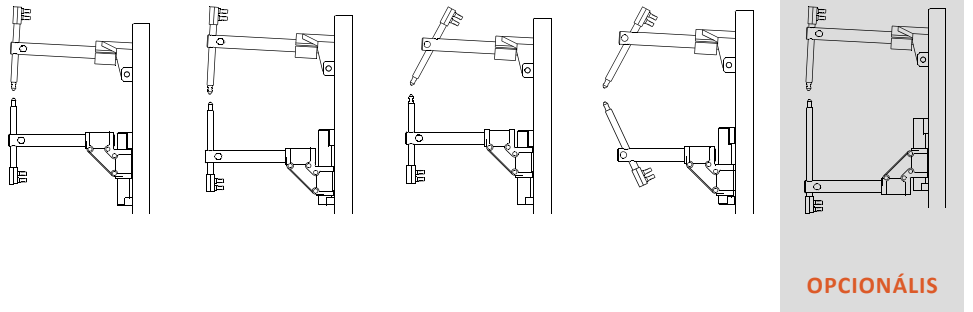

K

KP

- WS 402 digitális vezérlőegység
- felső lengőkar
- főkapcsolóval ellátott
- kézi nyomásszabályzó (kizárólag a KP pneumatikus verzió)
- karhossz 455 mm, opcionálisan 600, 800 vagy akár 1 000 mm

TARTOZÉKOK

WS 402
VEZÉRLŐEGYSÉG

ELEKTRODATARTÓ
KÉSZLET
65 mm-ES KINYÚLÁS
(OPCIONÁLIS)

PROFIL
ELEKTRODATARTÓK
100 mm (OPCIONÁLIS)

ÁLLÍTHATÓ KARHOSSZ

KAR KONFIGURÁLÁSI LEHETŐSÉGEK

OPCIONÁLIS

MŰSZAKI PARAMÉTER		K 22/KP 22	K 28/KP 28	K 48/KP 48
Betáp	V (50 Hz)		400	
Névleges teljesítmény 50%	kVA	20	25	45
Max. hegesztési teljesítmény	kVA	36.5	54.7	75
Telepített teljesítmény	kVA	12	14	24
Biztosíték	A	25	36	63
Szekunder feszültség	V	3.5	4.2	5.2
Szekunder zárlati áram	kA	11.6	14	17.8
Max. hegesztési áram	kA	9.3	11.2	14.2
Sajtolóerő (6 bar)	daN	180	220	260
Hűtővíz átfolyás	l/perc		3.8	
Méret (sz × m × h)	mm	330 × 1 200 × 980	330 × 1 200 × 980	390 × 1 250 × 1 020
Súly	kg	120	167	194

K/KP LENGŐKAROS PONTHEGESZTŐ

MECHANIKUS/PNEUMATIKUS MEGHAJTÁS

Pro
Spot

FUNKCIONÁLIS MÉRET	K 22/KP 22	K 28/KP 28	K 48/KP 48
A	455	455	490
A (opcionális)	600 vagy 800	600 vagy 800	700 vagy 1 000
B	173 – 410	168 – 443	163 – 438
C	255	255	285
ØG	40	45	50
ØH	21	21	25
ØK	16, 1:10	16, 1:10	16, 1:10

RESTTECH
OEA RESISTANCE WELDING DIVISION

EGYEDI KIVITEL: ALACSONY PROFILÚ ALSÓ KAR

- már Ø60 mm átmérőjű csövek hegesztésére is megfelelő
- az alsó kúpos elektróda is vízűtésű

FUNKCIONÁLIS MÉRET	K 22/KP 22		K 28/KP 28		K 48/KP 48		
	455	600	455	800	490	700	1000
L1	252	397	252	597	257	467	767
ØD1 MIN	60	60	63	63	65	65	65
L2	280	429	429	774	295	505	805
ØD2 MIN	85	85	90	90	98	98	98
L3	397	542	402	747	427	637	937
ØD3 MIN	180	180	185	185	205	205	205