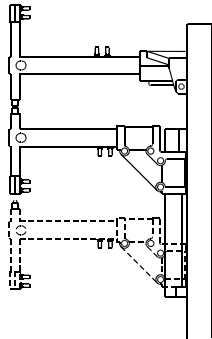

K

KP

- WS 402 digitális vezérlőegység
- felső lengőkar
- főkapcsolóval ellátott
- kézi nyomásszabályzó (kizárólag a KP pneumatikus verzió)
- karhossz 455 mm, opcionálisan 600, 800 vagy akár 1 000 mm

TARTOZÉKOK

WS 402
VEZÉRLŐEGYSÉG

ELEKTRODATARTÓ
KÉSZLET
65 mm-ES KINYÚLÁS
(OPCIONÁLIS)

PROFIL
ELEKTRODATARTÓK
100 mm (OPCIONÁLIS)

ÁLLÍTHATÓ KARHOSSZ

KAR KONFIGURÁLÁSI LEHETŐSÉGEK

OPCIONÁLIS

MŰSZAKI PARAMÉTER		K 22/KP 22	K 28/KP 28	K 48/KP 48
Betáp	V (50 Hz)		400	
Névleges teljesítmény 50%	kVA	20	25	45
Max. hegesztési teljesítmény	kVA	36.5	54.7	75
Telepített teljesítmény	kVA	12	14	24
Biztosíték	A	25	36	63
Szekunder feszültség	V	3.5	4.2	5.2
Szekunder zárlati áram	kA	11.6	14	17.8
Max. hegesztési áram	kA	9.3	11.2	14.2
Sajtolóerő (6 bar)	daN	180	220	260
Hűtővíz átfolyás	l/perc		3.8	
Méret (sz × m × h)	mm	330 × 1 200 × 980	330 × 1 200 × 980	390 × 1 250 × 1 020
Súly	kg	120	167	194

K/KP LENGŐKAROS PONTHEGESZTŐ

MECHANIKUS/PNEUMATIKUS MEGHAJTÁS

Pro
Spot

FUNKCIONÁLIS MÉRET	K 22/KP 22	K 28/KP 28	K 48/KP 48
A	455	455	490
A (opcionális)	600 vagy 800	600 vagy 800	700 vagy 1 000
B	173 – 410	168 – 443	163 – 438
C	255	255	285
ØG	40	45	50
ØH	21	21	25
ØK	16, 1:10	16, 1:10	16, 1:10

RESTTECH
OEA RESISTANCE WELDING DIVISION

EGYEDI KIVITEL: ALACSONY PROFILÚ ALSÓ KAR

- már Ø60 mm átmérőjű csövek hegesztésére is megfelelő
- az alsó kúpos elektróda is vízűtésű

FUNKCIONÁLIS MÉRET	K 22/KP 22		K 28/KP 28		K 48/KP 48		
	455	600	455	800	490	700	1000
L1	252	397	252	597	257	467	767
ØD1 MIN	60	60	63	63	65	65	65
L2	280	429	429	774	295	505	805
ØD2 MIN	85	85	90	90	98	98	98
L3	397	542	402	747	427	637	937
ØD3 MIN	180	180	185	185	205	205	205