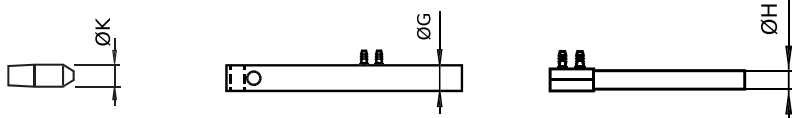

WS 402
VEZÉRLŐEGYSÉG

ELEKTRODATARTÓ
KÉSZLET
65 mm-ES KINYÚLÁS
(OPCIONÁLIS)

PROFIL
ELEKTRODATARTÓK
100 mm (OPCIONÁLIS)

ÁLLÍTHATÓ KARHOSSZ

KAR KONFIGURÁLÁSI LEHETŐSÉGEK

OPCIONÁLIS

MŰSZAKI PARAMÉTER		K 22/KP 22	K 28/KP 28	K 48/KP 48
Betáp	V (50 Hz)		400	
Névleges teljesítmény 50%	kVA	20	25	45
Max. hegesztési teljesítmény	kVA	36.5	54.7	75
Telepített teljesítmény	kVA	12	14	24
Biztosíték	A	25	36	63
Szekunder feszültség	V	3.5	4.2	5.2
Szekunder zárlati áram	kA	11.6	14	17.8
Max. hegesztési áram	kA	9.3	11.2	14.2
Sajtolóerő (6 bar)	daN	180	220	260
Hűtővíz átfolyás	l/perc		3.8	
Méret (sz × m × h)	mm	330 × 1 200 × 980	330 × 1 200 × 980	390 × 1 250 × 1 020
Súly	kg	120	167	194

K/KP LENGŐKAROS PONTHEGESZTŐ

MECHANIKUS/PNEUMATIKUS MEGHAJTÁS

Pro
Spot

FUNKCIONÁLIS MÉRET	K 22/KP 22	K 28/KP 28	K 48/KP 48
A	455	455	490
A (opcionális)	600 vagy 800	600 vagy 800	700 vagy 1 000
B	173 – 410	168 – 443	163 – 438
C	255	255	285
ØG	40	45	50
ØH	21	21	25
ØK	16, 1:10	16, 1:10	16, 1:10

RESTTECH
OEA RESISTANCE WELDING DIVISION

EGYEDI KIVITEL: ALACSONY PROFILÚ ALSÓ KAR

- már Ø60 mm átmérőjű csövek hegesztésére is megfelelő
- az alsó kúpos elektróda is vízűtésű

FUNKCIONÁLIS MÉRET	K 22/KP 22		K 28/KP 28		K 48/KP 48		
	455	600	455	800	490	700	1000
L1	252	397	252	597	257	467	767
ØD1 MIN	60	60	63	63	65	65	65
L2	280	429	429	774	295	505	805
ØD2 MIN	85	85	90	90	98	98	98
L3	397	542	402	747	427	637	937
ØD3 MIN	180	180	185	185	205	205	205