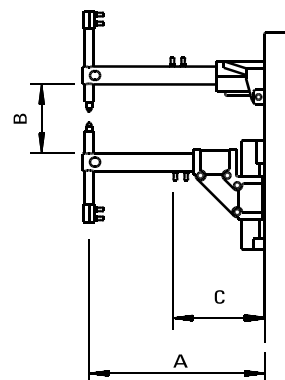

K

KP

- WS 402 digitális vezérlőegység
- felső lengőkar
- főkapcsolóval ellátott
- kézi nyomásszabályzó (kizárólag a KP pneumatikus verzió)
- karhossz 455 mm, opcionálisan 600, 800 vagy akár 1 000 mm

TARTOZÉKOK

WS 402
VEZÉRLŐEGYSÉG

ELEKTRODATARTÓ
KÉSZLET
65 mm-ES KINYÚLÁS
(OPCIONÁLIS)

PROFIL
ELEKTRODATARTÓK
100 mm (OPCIONÁLIS)

ÁLLÍTHATÓ KARHOSSZ

KAR KONFIGURÁLÁSI LEHETŐSÉGEK

OPCIONÁLIS

MŰSZAKI PARAMÉTER		K 22/KP 22	K 28/KP 28	K 48/KP 48
Betáp	V (50 Hz)		400	
Névleges teljesítmény 50%	kVA	20	25	45
Max. hegesztési teljesítmény	kVA	36.5	54.7	75
Telepített teljesítmény	kVA	12	14	24
Biztosíték	A	25	36	63
Szekunder feszültség	V	3.5	4.2	5.2
Szekunder zárlati áram	kA	11.6	14	17.8
Max. hegesztési áram	kA	9.3	11.2	14.2
Sajtolóerő (6 bar)	daN	180	220	260
Hűtővíz átfolyás	l/perc		3.8	
Méret (sz × m × h)	mm	330 × 1 200 × 980	330 × 1 200 × 980	390 × 1 250 × 1 020
Súly	kg	120	167	194

K/KP LENGŐKAROS PONTHEGESZTŐ

MECHANIKUS/PNEUMATIKUS MEGHAJTÁS

Pro
Spot

FUNKCIONÁLIS MÉRET	K 22/KP 22	K 28/KP 28	K 48/KP 48
A	455	455	490
A (opcionális)	600 vagy 800	600 vagy 800	700 vagy 1 000
B	173 – 410	168 – 443	163 – 438
C	255	255	285
ØG	40	45	50
ØH	21	21	25
ØK	16, 1:10	16, 1:10	16, 1:10

RESTTECH
OEA RESISTANCE WELDING DIVISION

EGYEDI KIVITEL: ALACSONY PROFILÚ ALSÓ KAR

- már Ø60 mm átmérőjű csövek hegesztésére is megfelelő
- az alsó kúpos elektróda is vízűtésű

FUNKCIONÁLIS MÉRET	K 22/KP 22		K 28/KP 28		K 48/KP 48		
	455	600	455	800	490	700	1000
L1	252	397	252	597	257	467	767
ØD1 MIN	60	60	63	63	65	65	65
L2	280	429	429	774	295	505	805
ØD2 MIN	85	85	90	90	98	98	98
L3	397	542	402	747	427	637	937
ØD3 MIN	180	180	185	185	205	205	205