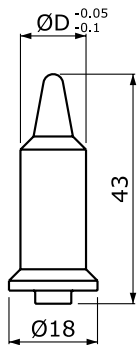

CSERÉLHETŐ ELEKTRODÁK

LEMEZ FURAT ØD	SW 30	LEMEZ FURAT ØD	SW 30
13.0	1111-ZK-10192	14.3	1111-ZK-10205
13.1	1111-ZK-10193	14.4	1111-ZK-10206
13.2	1111-ZK-10194	14.5	1111-ZK-10207
13.3	1111-ZK-10195	14.6	1111-ZK-10208
13.4	1111-ZK-10196	14.7	1111-ZK-10209
13.5	1111-ZK-10197	14.8	1111-ZK-10210
13.6	1111-ZK-10198	14.9	1111-ZK-10211
13.7	1111-ZK-10199	15.0	1111-ZK-10212
13.8	1111-ZK-10200	15.1	1111-ZK-10213
13.9	1111-ZK-10201	15.2	1111-ZK-10214
14.0	1111-ZK-10202	15.3	1111-ZK-10215
14.1	1111-ZK-10203	15.4	1111-ZK-10216
14.2	1111-ZK-10204	15.5	1111-ZK-10217

RÖVID

HOSSZÚ

GALLÉROS

CERAZUR KERÁMIA TÁJOLÓCSAPOK

LEMEZ FURAT ØD	RÖVID	HOSSZÚ	GALLÉROS
13.0	8228-ZK-11100	8228-ZK-10100	8228-ZK-10400
13.1	8228-ZK-11101	8228-ZK-10101	8228-ZK-10401
13.2	8228-ZK-11102	8228-ZK-10102	8228-ZK-10402
13.3	8228-ZK-11103	8228-ZK-10103	8228-ZK-10403
13.4	8228-ZK-11104	8228-ZK-10104	8228-ZK-10404
13.5	8228-ZK-11105	8228-ZK-10105	8228-ZK-10405
13.6	8228-ZK-11106	8228-ZK-10106	8228-ZK-10406
13.7	8228-ZK-11107	8228-ZK-10107	8228-ZK-10407
13.8	8228-ZK-11108	8228-ZK-10108	8228-ZK-10408
13.9	8228-ZK-11109	8228-ZK-10109	8228-ZK-10409
14.0	8228-ZK-11110	8228-ZK-10110	8228-ZK-10410
14.1	8228-ZK-11111	8228-ZK-10111	8228-ZK-10411
14.2	8228-ZK-11112	8228-ZK-10112	8228-ZK-10412
14.3	8228-ZK-11113	8228-ZK-10113	8228-ZK-10413
14.4	8228-ZK-11114	8228-ZK-10114	8228-ZK-10414
14.5	8228-ZK-11115	8228-ZK-10115	8228-ZK-10415
14.6	8228-ZK-11116	8228-ZK-10116	8228-ZK-10416
14.7	8228-ZK-11117	8228-ZK-10117	8228-ZK-10417
14.8	8228-ZK-11118	8228-ZK-10118	8228-ZK-10418
14.9	8228-ZK-11119	8228-ZK-10119	8228-ZK-10419
15.0	8228-ZK-11120	8228-ZK-10120	8228-ZK-10420