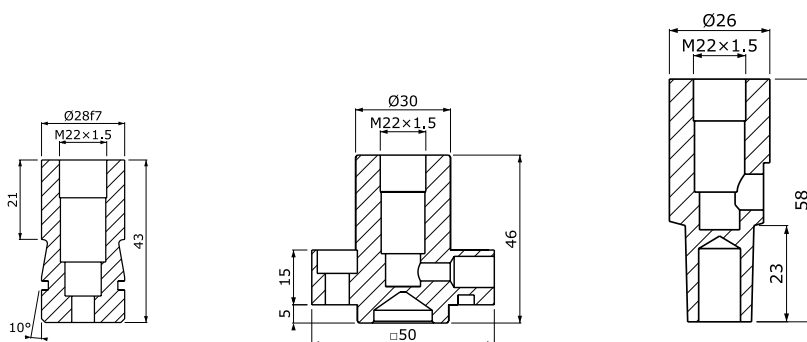

## ELEKTRÓDATARTÓK

L	Ø28	1:10 KÚP
40	1111-ZK-10521	—
50	1111-ZK-10522	—
60	1111-ZK-10523	—
—	—	1111-ZK-10583

MK2 KÚP	MK3 KÚP	M18x1.5 MENET
1111-ZK-10544	1111-ZK-10545	1111-ZK-10564

S-TÍPUS	R-TÍPUS	T-TÍPUS
1111-ZK-10684	1111-ZK-10622	1111-ZK-10646