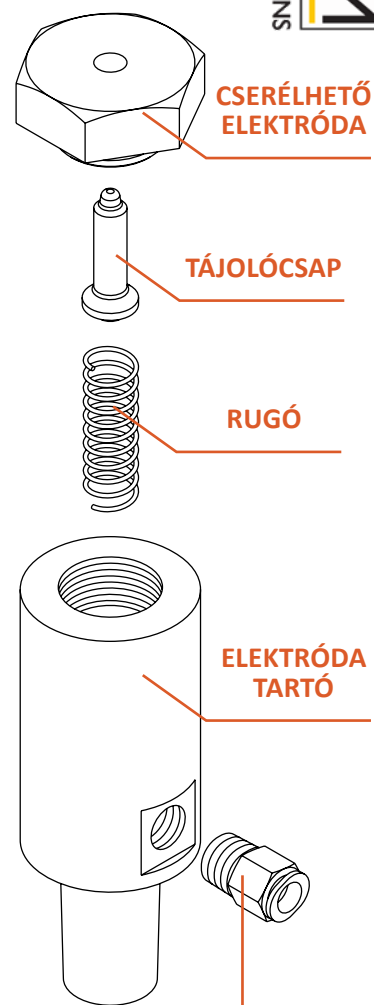

## ELEKTRÓDATARTÓK

L	Ø28	1:10 KÚP
40	1111-ZK-10521	—
50	1111-ZK-10522	—
60	1111-ZK-10523	—
—	—	1111-ZK-10583

MK2 KÚP	MK3 KÚP	M18x1.5 MENET
1111-ZK-10544	1111-ZK-10545	1111-ZK-10564

S-TÍPUS	R-TÍPUS	T-TÍPUS
1111-ZK-10684	1111-ZK-10622	1111-ZK-10646

## TARTOZÉKOK ELEKTRÓDATARTÓKHOZ

RUGÓ

TARTÓ HOSSZ	MEGJELÖLÉS
40 mm-tól	1112-ZK-12207

O-GYŰRŰ

TARTÓ TÍPUS	MEGJELÖLÉS
Ø28	1123-ZK-16436
S-típus	1123-ZK-16436

GYORSCSATLAKOZÓ

—	MEGJELÖLÉS
sűrített levegő bevezető G1/8"-Ø6	1116-ZK-12353