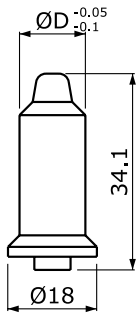

CSERÉLHETŐ ELEKTRODÁK

LEMEZ FURAT ØD	SW 30	LEMEZ FURAT ØD	SW 30
13.0	1111-ZK-10192	14.3	1111-ZK-10205
13.1	1111-ZK-10193	14.4	1111-ZK-10206
13.2	1111-ZK-10194	14.5	1111-ZK-10207
13.3	1111-ZK-10195	14.6	1111-ZK-10208
13.4	1111-ZK-10196	14.7	1111-ZK-10209
13.5	1111-ZK-10197	14.8	1111-ZK-10210
13.6	1111-ZK-10198	14.9	1111-ZK-10211
13.7	1111-ZK-10199	15.0	1111-ZK-10212
13.8	1111-ZK-10200	15.1	1111-ZK-10213
13.9	1111-ZK-10201	15.2	1111-ZK-10214
14.0	1111-ZK-10202	15.3	1111-ZK-10215
14.1	1111-ZK-10203	15.4	1111-ZK-10216
14.2	1111-ZK-10204	15.5	1111-ZK-10217

RÖVID