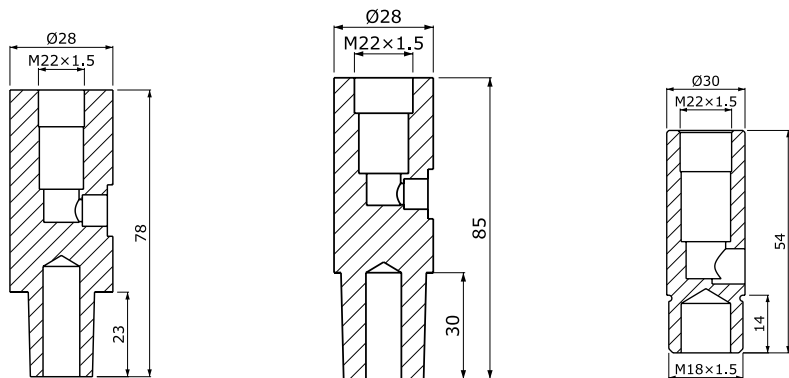

## ELEKTRÓDATARTÓK

L	Ø28	1:10 KÚP
40	1111-ZK-10521	—
50	1111-ZK-10522	—
60	1111-ZK-10523	—
—	—	1111-ZK-10583

MK2 KÚP	MK3 KÚP	M18x1.5 MENET
1111-ZK-10544	1111-ZK-10545	1111-ZK-10564

S-TÍPUS	R-TÍPUS	T-TÍPUS
1111-ZK-10684	1111-ZK-10622	1111-ZK-10646