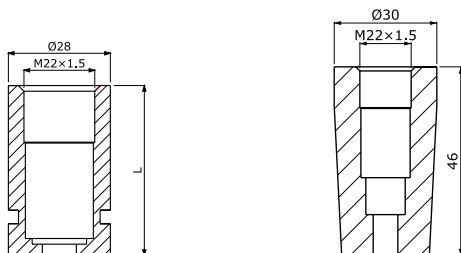

## ELEKTRÓDATARTÓK

L	Ø28	1:10 KÚP
40	1111-ZK-10521	—
50	1111-ZK-10522	—
60	1111-ZK-10523	—
—	—	1111-ZK-10583

MK2 KÚP	MK3 KÚP	M18x1.5 MENET
1111-ZK-10544	1111-ZK-10545	1111-ZK-10564

S-TÍPUS	R-TÍPUS	T-TÍPUS
1111-ZK-10684	1111-ZK-10622	1111-ZK-10646