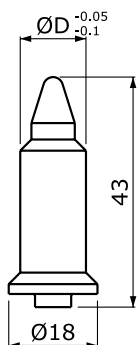

CSERÉLHETŐ ELEKTRODÁK

LEMEZ FURAT ØD	SW 30	LEMEZ FURAT ØD	SW 30
13.0	1111-ZK-10192	14.3	1111-ZK-10205
13.1	1111-ZK-10193	14.4	1111-ZK-10206
13.2	1111-ZK-10194	14.5	1111-ZK-10207
13.3	1111-ZK-10195	14.6	1111-ZK-10208
13.4	1111-ZK-10196	14.7	1111-ZK-10209
13.5	1111-ZK-10197	14.8	1111-ZK-10210
13.6	1111-ZK-10198	14.9	1111-ZK-10211
13.7	1111-ZK-10199	15.0	1111-ZK-10212
13.8	1111-ZK-10200	15.1	1111-ZK-10213
13.9	1111-ZK-10201	15.2	1111-ZK-10214
14.0	1111-ZK-10202	15.3	1111-ZK-10215
14.1	1111-ZK-10203	15.4	1111-ZK-10216
14.2	1111-ZK-10204	15.5	1111-ZK-10217

RÖVID

HOSSZÚ

GALLÉROS

CERAZUR KERÁMIA TÁJOLÓCSAPOK

LEMEZ FURAT ØD	RÖVID	HOSSZÚ	GALLÉROS
13.0	8228-ZK-11100	8228-ZK-10100	8228-ZK-10400
13.1	8228-ZK-11101	8228-ZK-10101	8228-ZK-10401
13.2	8228-ZK-11102	8228-ZK-10102	8228-ZK-10402
13.3	8228-ZK-11103	8228-ZK-10103	8228-ZK-10403
13.4	8228-ZK-11104	8228-ZK-10104	8228-ZK-10404
13.5	8228-ZK-11105	8228-ZK-10105	8228-ZK-10405
13.6	8228-ZK-11106	8228-ZK-10106	8228-ZK-10406
13.7	8228-ZK-11107	8228-ZK-10107	8228-ZK-10407
13.8	8228-ZK-11108	8228-ZK-10108	8228-ZK-10408
13.9	8228-ZK-11109	8228-ZK-10109	8228-ZK-10409
14.0	8228-ZK-11110	8228-ZK-10110	8228-ZK-10410
14.1	8228-ZK-11111	8228-ZK-10111	8228-ZK-10411
14.2	8228-ZK-11112	8228-ZK-10112	8228-ZK-10412
14.3	8228-ZK-11113	8228-ZK-10113	8228-ZK-10413
14.4	8228-ZK-11114	8228-ZK-10114	8228-ZK-10414
14.5	8228-ZK-11115	8228-ZK-10115	8228-ZK-10415
14.6	8228-ZK-11116	8228-ZK-10116	8228-ZK-10416
14.7	8228-ZK-11117	8228-ZK-10117	8228-ZK-10417
14.8	8228-ZK-11118	8228-ZK-10118	8228-ZK-10418
14.9	8228-ZK-11119	8228-ZK-10119	8228-ZK-10419
15.0	8228-ZK-11120	8228-ZK-10120	8228-ZK-10420