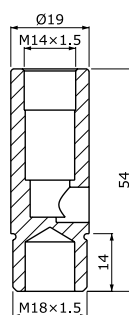

Megrendelésre Volcera anyagból készült tájolócsapotak is szállítunk.
Termékkód: „8440-ZK-xxxxx” (az „xxxxx” a táblázatban szereplő
termékek utolsó öt számával azonos, pl. Ø4.5-nél a kód 8440-ZK-11000)

ELEKTRÓDATARTÓK

L	Ø18	Ø24
30	1111-ZK-10500	1111-ZK-10506
40	1111-ZK-10501	1111-ZK-10507
50	1111-ZK-10502	1111-ZK-10508

1:10 KÚP	MK2 KÚP	M18x1.5 MENET
1111-ZK-10580	1111-ZK-10540	1111-ZK-10560

S-TÍPUS	R-TÍPUS	T-TÍPUS
1111-ZK-10680	1111-ZK-10608	1111-ZK-10640

TARTOZÉKOK ELEKTRÓDATARTÓKHOZ

RUGÓ

TARTÓ HOSSZ	MEGJELÖLÉS
30 mm-ig	1112-ZK-12205
40 mm-tól	1112-ZK-12204

O-GYŰRŰ

TARTÓ TÍPUS	MEGJELÖLÉS
Ø18	1123-ZK-16434
Ø24	1123-ZK-16435
S-típus	1123-ZK-58440

GYORSCSATLAKOZÓ