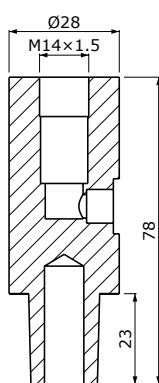

Megrendelésre Volcera anyagból készült tájolócsapotak is szállítunk.
Termékkód: „8440-ZK-xxxxx” (az „xxxxx” a táblázatban szereplő
termékek utolsó öt számával azonos, pl. Ø4.5-nél a kód 8440-ZK-11000)

ELEKTRÓDATARTÓK

L	Ø18	Ø24
30	1111-ZK-10500	1111-ZK-10506
40	1111-ZK-10501	1111-ZK-10507
50	1111-ZK-10502	1111-ZK-10508

1:10 KÚP	MK2 KÚP	M18x1.5 MENET
1111-ZK-10580	1111-ZK-10540	1111-ZK-10560

S-TÍPUS	R-TÍPUS	T-TÍPUS
1111-ZK-10680	1111-ZK-10608	1111-ZK-10640

TARTOZÉKOK ELEKTRÓDATARTÓKHOZ

RUGÓ

TARTÓ HOSSZ	MEGJELÖLÉS
30 mm-ig	1112-ZK-12205
40 mm-tól	1112-ZK-12204

O-GYŰRŰ

TARTÓ TÍPUS	MEGJELÖLÉS
Ø18	1123-ZK-16434
Ø24	1123-ZK-16435
S-típus	1123-ZK-58440

GYORSCSATLAKOZÓ