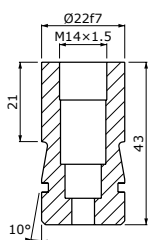

Megrendelésre Volcera anyagból készült tájolócsapotak is szállítunk.
Termékkód: „8440-ZK-xxxxx” (az „xxxxx” a táblázatban szereplő
termékek utolsó öt számával azonos, pl. Ø4.5-nél a kód 8440-ZK-11000)

ELEKTRÓDATARTÓK

L	Ø18	Ø24
30	1111-ZK-10500	1111-ZK-10506
40	1111-ZK-10501	1111-ZK-10507
50	1111-ZK-10502	1111-ZK-10508

1:10 KÚP	MK2 KÚP	M18x1.5 MENET
1111-ZK-10580	1111-ZK-10540	1111-ZK-10560

S-TÍPUS	R-TÍPUS	T-TÍPUS
1111-ZK-10680	1111-ZK-10608	1111-ZK-10640

TARTOZÉKOK ELEKTRÓDATARTÓKHOZ

RUGÓ

TARTÓ HOSSZ	MEGJELÖLÉS
30 mm-ig	1112-ZK-12205
40 mm-tól	1112-ZK-12204

O-GYŰRŰ

TARTÓ TÍPUS	MEGJELÖLÉS
Ø18	1123-ZK-16434
Ø24	1123-ZK-16435
S-típus	1123-ZK-58440

GYORSCSATLAKOZÓ