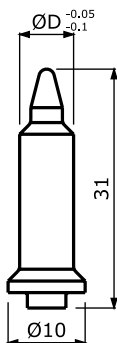

CSERÉLHETŐ ELEKTÓDÁK

LEMEZ FURAT ØD	SW 19
4.5	1111-ZK-10000
4.6	1111-ZK-10001
4.7	1111-ZK-10002
4.8	1111-ZK-10003
4.9	1111-ZK-10004
5.0	1111-ZK-10005
5.1	1111-ZK-10006
5.2	1111-ZK-10007
5.3	1111-ZK-10008
5.4	1111-ZK-10009
5.5	1111-ZK-10010
5.6	1111-ZK-10011
5.7	1111-ZK-10012
5.8	1111-ZK-10013
5.9	1111-ZK-10014
6.0	1111-ZK-10015
6.1	1111-ZK-10016
6.2	1111-ZK-10017
6.3	1111-ZK-10018
6.4	1111-ZK-10019
6.5	1111-ZK-10020

RÖVID

HOSSZÚ

GALLÉROS

CERAZUR KERÁMIA TÁJOLÓCSAPOK

LEMEZ FURAT ØD	RÖVID	HOSSZÚ	GALLÉROS
4.5	8228-ZK-11000	8228-ZK-10000	8228-ZK-10300
4.6	8228-ZK-11001	8228-ZK-10001	8228-ZK-10301
4.7	8228-ZK-11002	8228-ZK-10002	8228-ZK-10302
4.8	8228-ZK-11003	8228-ZK-10003	8228-ZK-10303
4.9	8228-ZK-11004	8228-ZK-10004	8228-ZK-10304
5.0	8228-ZK-11005	8228-ZK-10005	8228-ZK-10305
5.1	8228-ZK-11006	8228-ZK-10006	8228-ZK-10306
5.2	8228-ZK-11007	8228-ZK-10007	8228-ZK-10307
5.3	8228-ZK-11008	8228-ZK-10008	8228-ZK-10308
5.4	8228-ZK-11009	8228-ZK-10009	8228-ZK-10309
5.5	8228-ZK-11010	8228-ZK-10010	8228-ZK-10310
5.6	8228-ZK-11011	8228-ZK-10011	8228-ZK-10311
5.7	8228-ZK-11012	8228-ZK-10012	8228-ZK-10312
5.8	8228-ZK-11013	8228-ZK-10013	8228-ZK-10313
5.9	8228-ZK-11014	8228-ZK-10014	8228-ZK-10314
6.0	8228-ZK-11015	8228-ZK-10015	8228-ZK-10315

Megrendelésre Volcera anyagból készült tájolócsapotak is szállítunk.
Termékkód: „8440-ZK-xxxxx” (az „xxxxx” a táblázatban szereplő
termékek utolsó öt számával azonos, pl. Ø4.5-nél a kód 8440-ZK-11000)