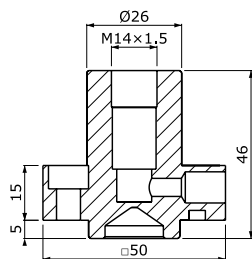

Megrendelésre Volcera anyagból készült tájolócsapotak is szállítunk.
Termékkód: „8440-ZK-xxxxx” (az „xxxxx” a táblázatban szereplő
termékek utolsó öt számával azonos, pl. Ø4.5-nél a kód 8440-ZK-11000)

ELEKTRÓDATARTÓK

L	Ø18	Ø24
30	1111-ZK-10500	1111-ZK-10506
40	1111-ZK-10501	1111-ZK-10507
50	1111-ZK-10502	1111-ZK-10508

1:10 KÚP	MK2 KÚP	M18x1.5 MENET
1111-ZK-10580	1111-ZK-10540	1111-ZK-10560

S-TÍPUS	R-TÍPUS	T-TÍPUS
1111-ZK-10680	1111-ZK-10608	1111-ZK-10640