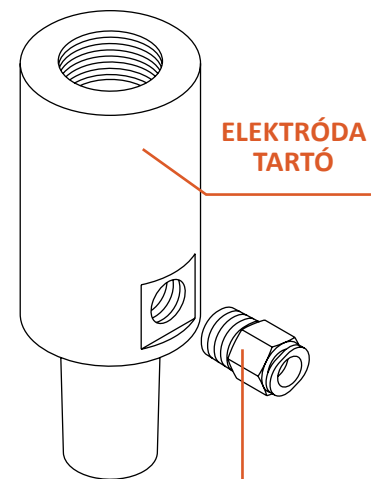

Megrendelésre Volcera anyagból készült tájolócsapotak is szállítunk.
Termékkód: „8440-ZK-xxxxx” (az „xxxxx” a táblázatban szereplő
termékek utolsó öt számával azonos, pl. Ø4.5-nél a kód 8440-ZK-11000)

ELEKTRÓDATARTÓK

L	Ø18	Ø24
30	1111-ZK-10500	1111-ZK-10506
40	1111-ZK-10501	1111-ZK-10507
50	1111-ZK-10502	1111-ZK-10508

1:10 KÚP	MK2 KÚP	M18x1.5 MENET
1111-ZK-10580	1111-ZK-10540	1111-ZK-10560

S-TÍPUS	R-TÍPUS	T-TÍPUS
1111-ZK-10680	1111-ZK-10608	1111-ZK-10640

TARTOZÉKOK ELEKTRÓDATARTÓKHOZ

RUGÓ

TARTÓ HOSSZ	MEGJELÖLÉS
30 mm-ig	1112-ZK-12205
40 mm-tól	1112-ZK-12204

O-GYŰRŰ

TARTÓ TÍPUS	MEGJELÖLÉS
Ø18	1123-ZK-16434
Ø24	1123-ZK-16435
S-típus	1123-ZK-58440

GYORSCSATLAKOZÓ