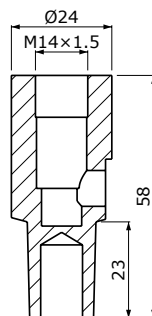

Megrendelésre Volcera anyagból készült tájolócsapotak is szállítunk.
Termékkód: „8440-ZK-xxxxx” (az „xxxxx” a táblázatban szereplő
termékek utolsó öt számával azonos, pl. Ø4.5-nél a kód 8440-ZK-11000)

ELEKTRÓDATARTÓK

L	Ø18	Ø24
30	1111-ZK-10500	1111-ZK-10506
40	1111-ZK-10501	1111-ZK-10507
50	1111-ZK-10502	1111-ZK-10508

1:10 KÚP	MK2 KÚP	M18x1.5 MENET
1111-ZK-10580	1111-ZK-10540	1111-ZK-10560

S-TÍPUS	R-TÍPUS	T-TÍPUS
1111-ZK-10680	1111-ZK-10608	1111-ZK-10640

TARTOZÉKOK ELEKTRÓDATARTÓKHOZ

RUGÓ

TARTÓ HOSSZ	MEGJELÖLÉS
30 mm-ig	1112-ZK-12205
40 mm-tól	1112-ZK-12204

O-GYŰRŰ

TARTÓ TÍPUS	MEGJELÖLÉS
Ø18	1123-ZK-16434
Ø24	1123-ZK-16435
S-típus	1123-ZK-58440

GYORSCSATLAKOZÓ