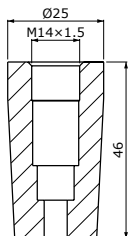

Megrendelésre Volcera anyagból készült tájolócsapotak is szállítunk.
Termékkód: „8440-ZK-xxxxx” (az „xxxxx” a táblázatban szereplő
termékek utolsó öt számával azonos, pl. Ø4.5-nél a kód 8440-ZK-11000)

ELEKTRÓDATARTÓK

L	Ø18	Ø24
30	1111-ZK-10500	1111-ZK-10506
40	1111-ZK-10501	1111-ZK-10507
50	1111-ZK-10502	1111-ZK-10508

1:10 KÚP	MK2 KÚP	M18x1.5 MENET
1111-ZK-10580	1111-ZK-10540	1111-ZK-10560

S-TÍPUS	R-TÍPUS	T-TÍPUS
1111-ZK-10680	1111-ZK-10608	1111-ZK-10640

TARTOZÉKOK ELEKTRÓDATARTÓKHOZ

RUGÓ

TARTÓ HOSSZ	MEGJELÖLÉS
30 mm-ig	1112-ZK-12205
40 mm-tól	1112-ZK-12204

O-GYŰRŰ

TARTÓ TÍPUS	MEGJELÖLÉS
Ø18	1123-ZK-16434
Ø24	1123-ZK-16435
S-típus	1123-ZK-58440

GYORSCSATLAKOZÓ