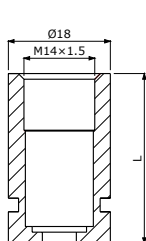

ELEKTRÓDATARTÓK

L	Ø18	Ø24
30	1111-ZK-10500	1111-ZK-10506
40	1111-ZK-10501	1111-ZK-10507
50	1111-ZK-10502	1111-ZK-10508

1:10 KÚP	MK2 KÚP	M18x1.5 MENET
1111-ZK-10580	1111-ZK-10540	1111-ZK-10560

S-TÍPUS	R-TÍPUS	T-TÍPUS
1111-ZK-10680	1111-ZK-10608	1111-ZK-10640