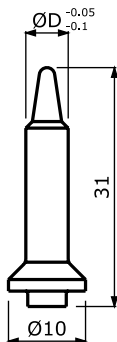

CSERÉLHETŐ ELEKTÓDÁK

LEMEZ FURAT ØD	SW 19
4.5	1111-ZK-10000
4.6	1111-ZK-10001
4.7	1111-ZK-10002
4.8	1111-ZK-10003
4.9	1111-ZK-10004
5.0	1111-ZK-10005
5.1	1111-ZK-10006
5.2	1111-ZK-10007
5.3	1111-ZK-10008
5.4	1111-ZK-10009
5.5	1111-ZK-10010
5.6	1111-ZK-10011
5.7	1111-ZK-10012
5.8	1111-ZK-10013
5.9	1111-ZK-10014
6.0	1111-ZK-10015
6.1	1111-ZK-10016
6.2	1111-ZK-10017
6.3	1111-ZK-10018
6.4	1111-ZK-10019
6.5	1111-ZK-10020

RÖVID

HOSSZÚ

GALLÉROS

CERAZUR KERÁMIA TÁJOLÓCSAPOK

LEMEZ FURAT ØD	RÖVID	HOSSZÚ	GALLÉROS
4.5	8228-ZK-11000	8228-ZK-10000	8228-ZK-10300
4.6	8228-ZK-11001	8228-ZK-10001	8228-ZK-10301
4.7	8228-ZK-11002	8228-ZK-10002	8228-ZK-10302
4.8	8228-ZK-11003	8228-ZK-10003	8228-ZK-10303
4.9	8228-ZK-11004	8228-ZK-10004	8228-ZK-10304
5.0	8228-ZK-11005	8228-ZK-10005	8228-ZK-10305
5.1	8228-ZK-11006	8228-ZK-10006	8228-ZK-10306
5.2	8228-ZK-11007	8228-ZK-10007	8228-ZK-10307
5.3	8228-ZK-11008	8228-ZK-10008	8228-ZK-10308
5.4	8228-ZK-11009	8228-ZK-10009	8228-ZK-10309
5.5	8228-ZK-11010	8228-ZK-10010	8228-ZK-10310
5.6	8228-ZK-11011	8228-ZK-10011	8228-ZK-10311
5.7	8228-ZK-11012	8228-ZK-10012	8228-ZK-10312
5.8	8228-ZK-11013	8228-ZK-10013	8228-ZK-10313
5.9	8228-ZK-11014	8228-ZK-10014	8228-ZK-10314
6.0	8228-ZK-11015	8228-ZK-10015	8228-ZK-10315

Megrendelésre Volcera anyagból készült tájolócsapotak is szállítunk.
Termékkód: „8440-ZK-xxxxx” (az „xxxxx” a táblázatban szereplő
termékek utolsó öt számával azonos, pl. Ø4.5-nél a kód 8440-ZK-11000)