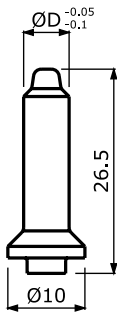

CSERÉLHETŐ ELEKTÓDÁK

LEMEZ FURAT ØD	SW 19
4.5	1111-ZK-10000
4.6	1111-ZK-10001
4.7	1111-ZK-10002
4.8	1111-ZK-10003
4.9	1111-ZK-10004
5.0	1111-ZK-10005
5.1	1111-ZK-10006
5.2	1111-ZK-10007
5.3	1111-ZK-10008
5.4	1111-ZK-10009
5.5	1111-ZK-10010
5.6	1111-ZK-10011
5.7	1111-ZK-10012
5.8	1111-ZK-10013
5.9	1111-ZK-10014
6.0	1111-ZK-10015
6.1	1111-ZK-10016
6.2	1111-ZK-10017
6.3	1111-ZK-10018
6.4	1111-ZK-10019
6.5	1111-ZK-10020

RÖVID

HOSSZÚ